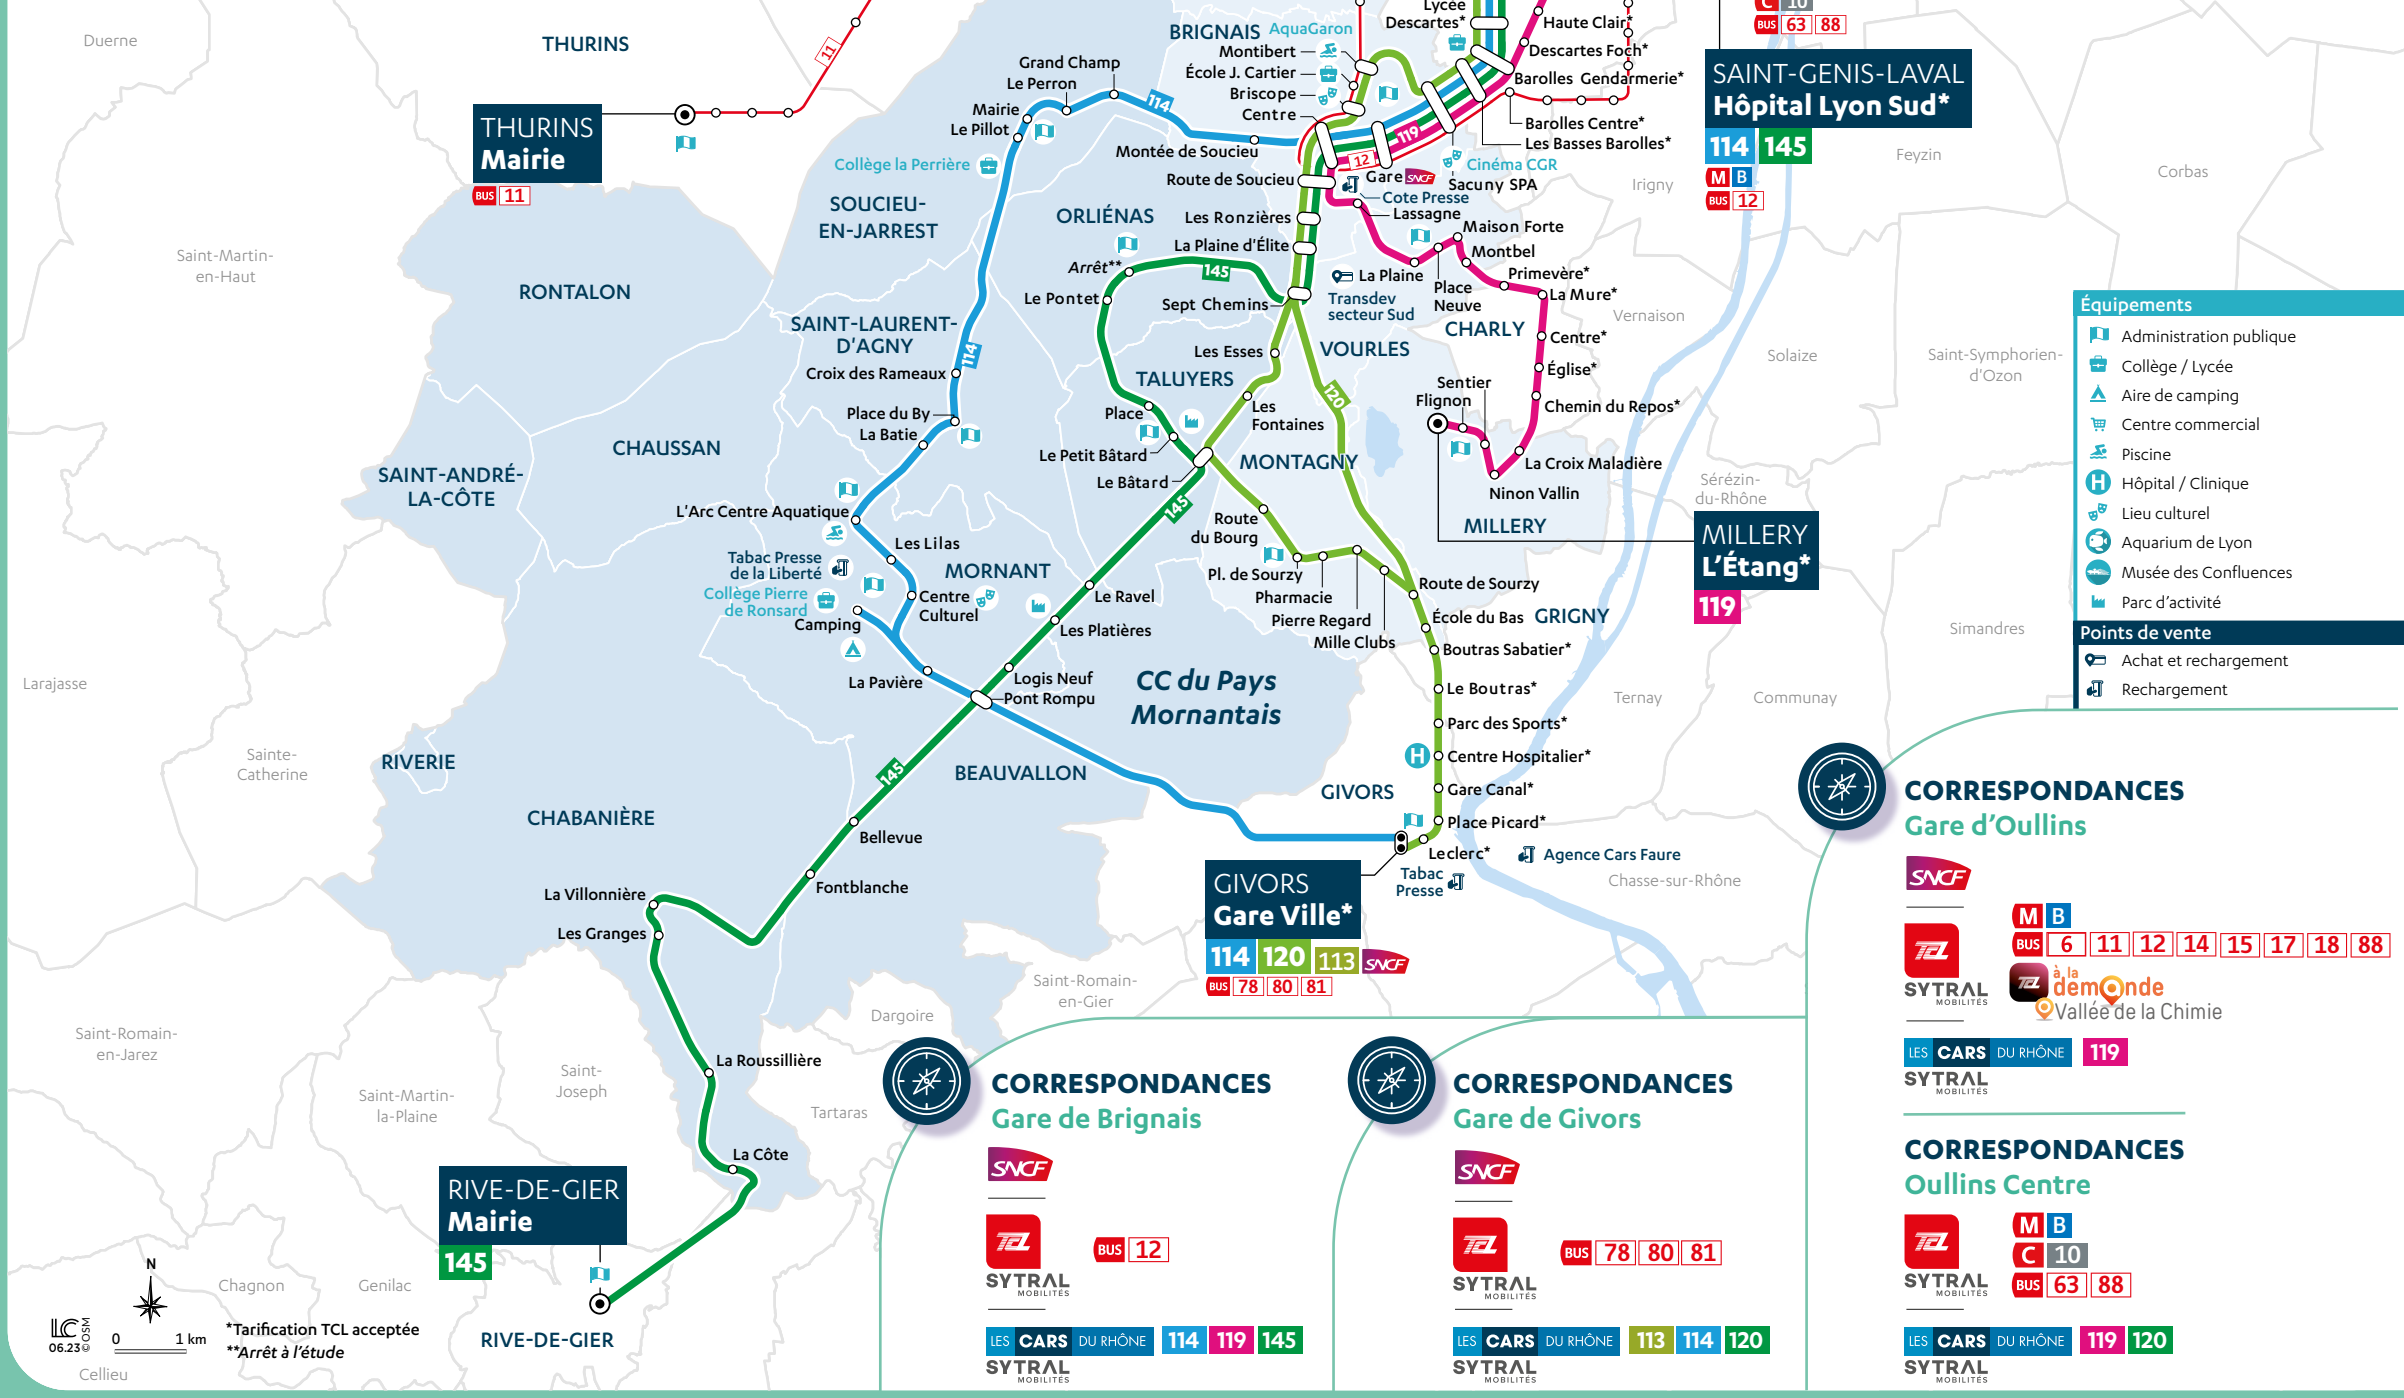

120 GIVORS <-> LYON PERRACHE

Brignais <-> Oullins : 25 min
Brignais <-> Givors : 36 min
Brignais <-> Lyon : 50 min

145 RIVE-DE-GIER <-> ST-GENIS-LAVAL HLS

Orliénas <-> Saint-Genis-Laval HLS : 36 min
Taluyers <-> Saint-Genis-Laval HLS : 41 min
Rive-de-Gier <-> Mornant : 20 min

> Fiches horaires disponibles sur carsdurhone.fr

BUS 11 THURINS <-> OULLINS

Thurins <-> Oullins : 56 min
Chaponost <-> Oullins : 25 min

BUS 12 OULLINS <-> SAINT-GENIS-LAVAL HLS

Oullins <-> Chaponost : 23 min
Oullins <-> Saint-Genis-Laval HLS : 45 min

> Fiches horaires disponibles sur www.tcl.fr

PRINCIPAUX PÔLES DE LOISIRS ET D'ACTIVITÉS DESSERVIS

- **Brignais :** Briscope Centre Culturel, Cinéma CGR, Centre aquatique AquaGaron, Gare
- **Givors :** Centre hospitalier
- **La Mulatière :** Aquarium de Lyon
- **Lyon :** Musée des Confluences
- **Mornant :** Camping, Centre culturel, Centre aquatique, ZA Platières
- **Oullins :** Pôle multimodal, Théâtre de la Renaissance, Médiathèque
- **Saint-Genis-Laval :** Hôpital Lyon Sud
- **Taluyers :** ZAC de la Ronze

LIGNES 114 119 120 145
En octobre 2023 à la mise en service du métro B à Saint-Genis-Laval (date prévisionnelle)

CORRESPONDANCES Gare de Perrache

SNCF

SYTRAL MOBILITÉS

LES CARS DU RHÔNE 120

SYTRAL MOBILITÉS

M A
T 1 2
C 19 21
BUS 8 31 34 46 49 55 60 63

1. #### Équipements
2. Administration publique
   - Collège / Lycée
   - Aire de camping
   - Centre commercial
   - Piscine
   - Hôpital / Clinique
   - Lieu culturel
   - Aquarium de Lyon
   - Musée des Confluences
   - Parc d'activité
3. #### Points de vente
4. Achat et rechargement
   - Rechargement

CORRESPONDANCES Gare d'Oullins

SNCF

SYTRAL MOBILITÉS

LES CARS DU RHÔNE 119

SYTRAL MOBILITÉS

M B
BUS 6 11 12 14 15 17 18 88

à la demande Vallée de la Chimie

CORRESPONDANCES Oullins Centre

SYTRAL MOBILITÉS

LES CARS DU RHÔNE 119 120

SYTRAL MOBILITÉS

M B
C 10
BUS 63 88

CORRESPONDANCES Gare de Brignais

SNCF

SYTRAL MOBILITÉS

LES CARS DU RHÔNE 114 119 145

SYTRAL MOBILITÉS

BUS 12

CORRESPONDANCES Gare de Givors

SNCF

SYTRAL MOBILITÉS

LES CARS DU RHÔNE 113 114 120

SYTRAL MOBILITÉS

BUS 78 80 81

RIVE-DE-GIER Mairie

145

RIVE-DE-GIER

0 1 km

*Tarification TCL acceptée
**Arrêt à l'étude