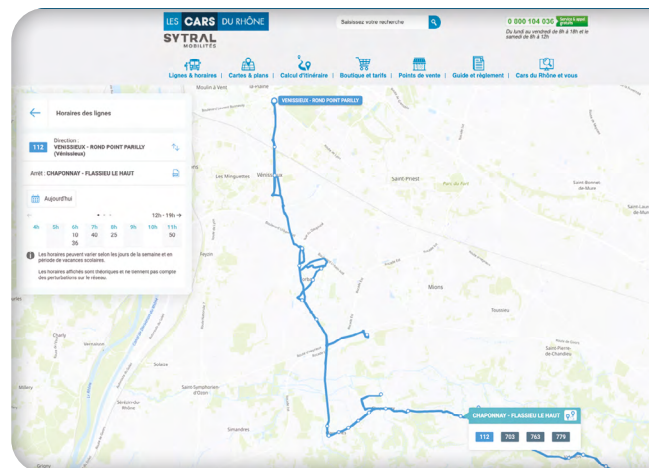

LES RÈGLES DE SÉCURITÉ POUR BIEN VOYAGER

J'attends l'arrêt complet du car pour me diriger vers les portes

Je reste assis

Je respecte les consignes du conducteur

Je mets mon sac sous le siège

J'attache ma ceinture

Je suis vigilant à la descente et en traversant

PLAN DYNAMIQUE

J'EXPLORE LE RÉSEAU DES CARS DU RHÔNE SELON MES BESOINS : préparer et calculer mon itinéraire , consulter les horaires de passage à mon arrêt.

carsdurhone.fr/cartes-plans

TARIFS

Au 1er septembre 2023

Les tarifs sont susceptibles d'évoluer en cours d'année. Voir carsdurhone.fr

TICKETS	
Ticket unité	2,20 €
Ticket unité réduit ^(1,2,5)	1,70 €
Ticket unité gratuit ⁽⁶⁾	Gratuit
Carnet 10 trajets	17 €
Carnet 10 trajets réduit ^(1,2)	14,70 €
Carte Oûra accompagnant Personne en situation de handicap ⁽⁵⁾	Gratuit

ABONNEMENTS	
Abonnement mensuel	35,80 €
Abonnement mensuel solidaire ⁽³⁾	7,70 €
Abonnement mensuel réduit ^(1,4)	17,90 €
Abonnement mensuel Familles nombreuses ⁽²⁾	25,10 €
Abonnement annuel	358 €
Abonnement annuel réduit ^(1,4)	179 €
Abonnement annuel Familles nombreuses ⁽²⁾	251 €
Abonnement annuel scolaires/étudiants ⁽⁷⁾	De 147 € à 223 €

1. Jeunes de 4 à 25 ans inclus*, étudiants jusqu'à 27 ans inclus*
  2. Familles nombreuses (à partir de 3 enfants de moins de 18 ans)*
  3. Allocataires RSA, titulaires de l'ARE, d'un CAE et d'un CIE ou demandeurs d'emploi, indemnisés en dessous du SMIC*
  4. Retraités à partir de 60 ans*, séniors à partir de 65 ans*
  5. Personnes en situation de handicap*
  6. Enfants de moins de 4 ans*, chiens guide d'aveugle*, objets volumineux (vélos, poussette, bagages) dans la limite de la disponibilité dans les soutes.
  7. Conditions d'attribution : voir Règlement des transports sur carsdurhone.fr
2. Sur présentation d'un justificatif : voir Règlement des transports sur carsdurhone.fr